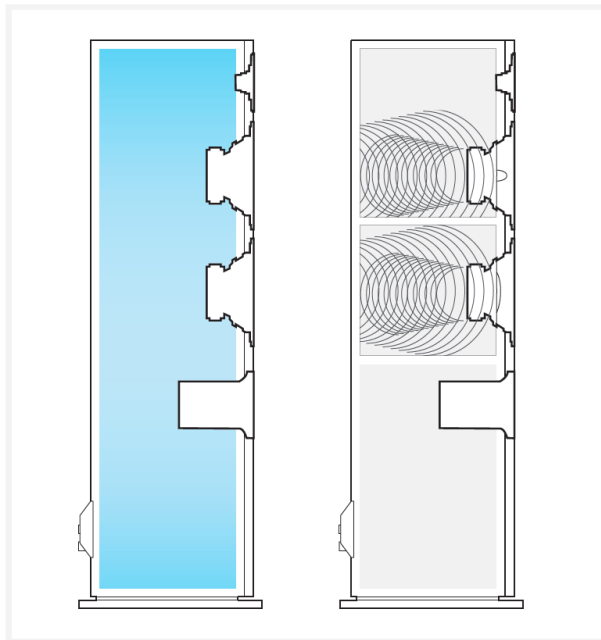

Basic damping