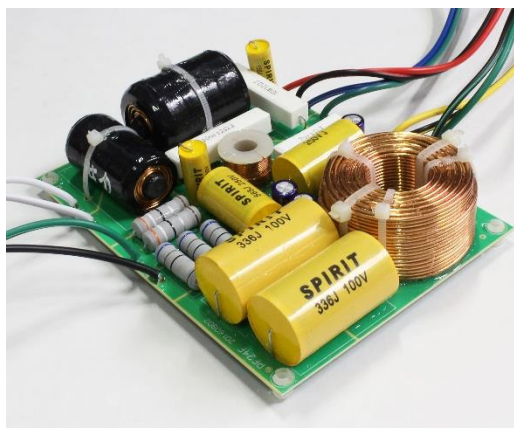

急峻なクロスオーバーフィルター

急峻な特性を誇るクロスオーバーは高品位なオーディオグレードの素子で構成。システムの重要な部分であるフィルターは、音楽性と透明性を損なわないように、音響技師によって慎重に設計されています。Prestige Facet 用に厳選されたフィルターは、数え切れないほどの試聴テストを経た研究プロセスの成果で、新しい Elipson サウンドを生み出します。効率的な電力伝送を確実にするために、メタライズドポリエステルコンデンサ (MKT)、金属酸化膜抵抗器、低 DC 抵抗インダクタ (DCR) 等を採用しています。