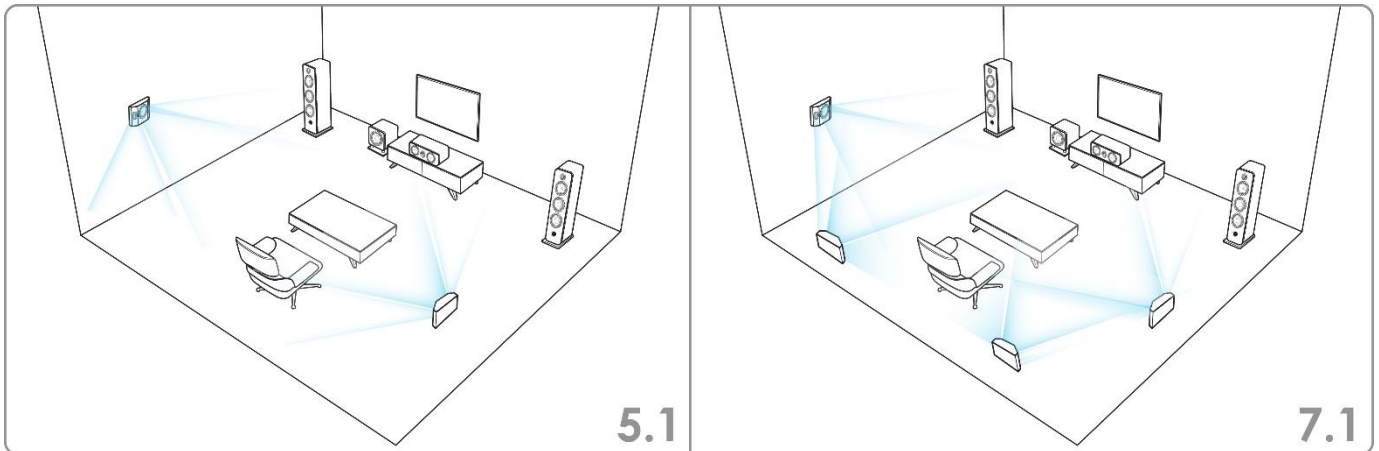

一対の調和

- ・ まとまりのある音質実現のため、左右ツイーターの位相差も考慮した設計
- ・ クロスオーバーフィルターは、エンクロージャー内でのツイーターと放射軸からのダイポール効果を明確化するよう設計