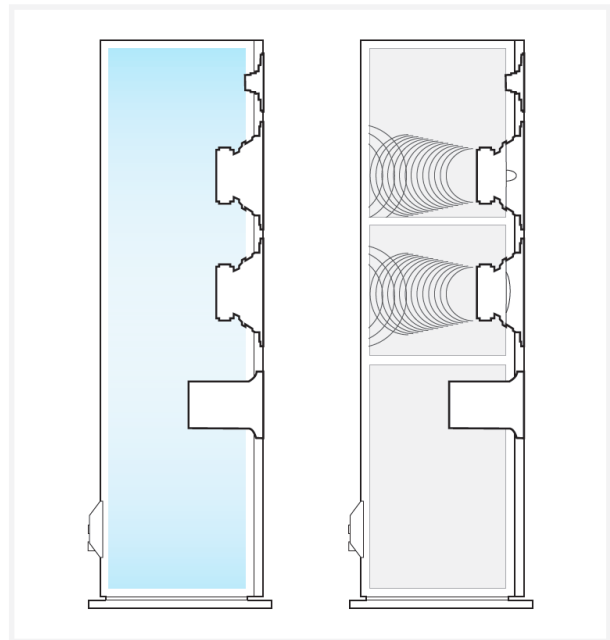

Prestige Facet damping